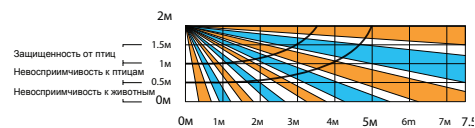

Нижняя зона

Серия NV35M предлагает встроенную функцию нижней зоны, которая защищает область, расположенную непосредственно под детектором.

Диаграммы лучей

Режим PET IMMUNITY вид сбоку

Вид сверху:

Технические характеристики