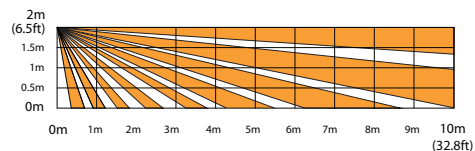

Режим “Штора” вид сбоку: