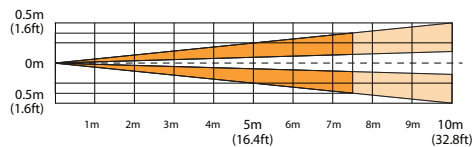

Нижняя зона

Серия NV35M предлагает встроенную функцию нижней зоны, которая защищает область, расположенную непосредственно под детектором.

Диаграммы лучей

Режим PET IMMUNITY вид сбоку

Вид сверху:

Технические характеристики